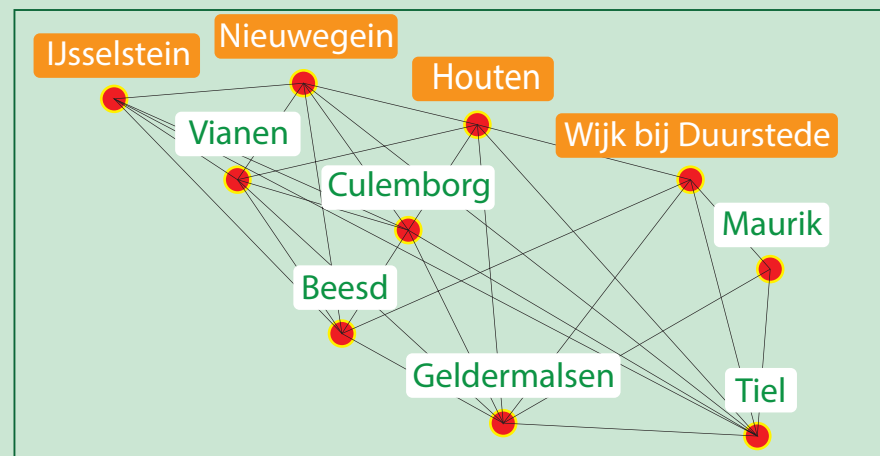

1 titel, overall dezelfde redactie - 10 edities h.a.h.

- ✓ Regionale kruisbestuiving: Evenement dichtbij / Adverteerder dichtbij
- ✓ Meerdere contact-momenten door slimme indeling van de krant
- ✓ Er wordt vooruit gekeken, alles wat komen gaat - staat in deze krant
- ✓ Meedenken is standaard!
- ✓ Slimme gebiedsindeling (koopstromen) en aantrekkelijke tarieven
- ✓ Lokale toegankelijkheid - Voordeel per Regio

Adverteer Regionaal - Regio Noord 77.300 ex.

Benschop - Bunnik - Cothen - **Houten** - **IJsselstein** - Langbroek - Lopikerkapel - Montfoort - **Nieuwegein** - Odijk - Schalkwijk - 't Goy - Tull en het Waal - Werkhoven - **Wijk bij Duurstede**

Adverteer Regionaal - Regio Zuid 85.100 ex.

Achthoven - Acquoy - Ameide - Arkel - Asch - Asperen - **Beesd** - Beusichem - Buren - Buurmalsen - **Culemborg** - Deil - Dreumel - Eck en Wiel - Echteld - Enspijk - Erichem - Everdingen - **Geldermalsen** - Gellicum - Haafden - Hagestein - Hellouw - Herwijnen - Hoogblokland - IJzendoorn - Ingen - Kapel Aveyaath - Kerk Aveyaath - Kesteren - Langbroek - Leerbroek - Lexmond - Lienden - **Maurik** - Meteren - Ommeren - Ophemert - Opijnen - Ravenswaay - Rhenoy - Rijswijk (Gld) - Rump - **Tiel** - Tricht - Tuil - Varik - **Vianen** - Waardenburg - Wadenoijen - Zennewijnen - Zijderveld - Zoelen - Zoelmond